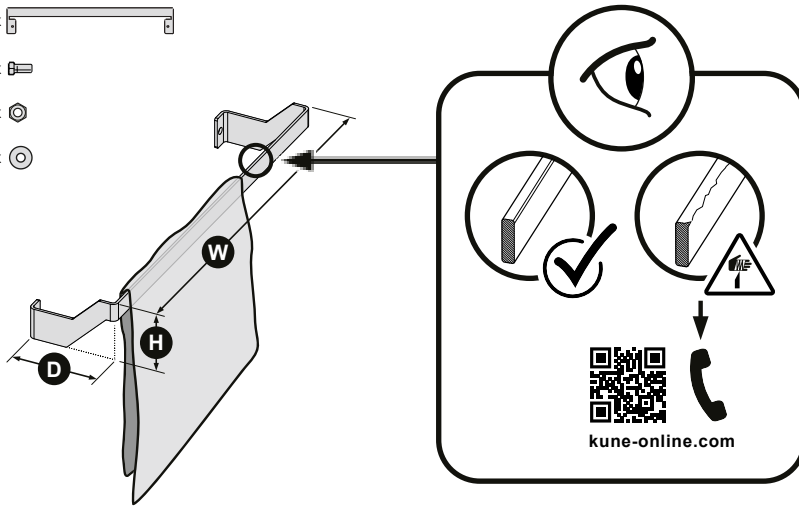

Version 2024-02-24

TOWEL HOLDER					
Type	Item number	W	D	H	Compatibility
WB15-HH	22-1016-T350	437	100	65	SOLIDUM Standard
WB15-HH+	22-1016-T500	587	100	65	SOLIDUM PLUS

- A — 1x 
- D — 2x 
- E — 2x 
- F — 4x 