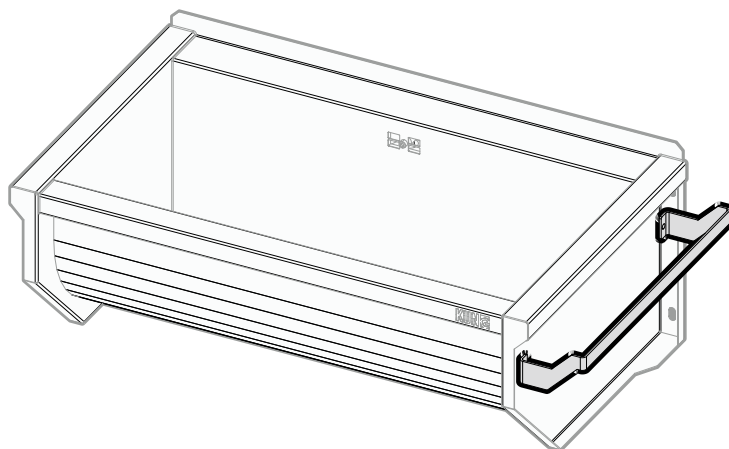

Version 2024-02-24

TOWEL HOLDER					
Type	Item number	W	D	H	Compatibility
WB15-HH	22-1016-T350	437	100	65	SOLIDUM Standard
WB15-HH+	22-1016-T500	587	100	65	SOLIDUM PLUS

- A — 1x 
- D — 2x 
- E — 2x 
- F — 4x 