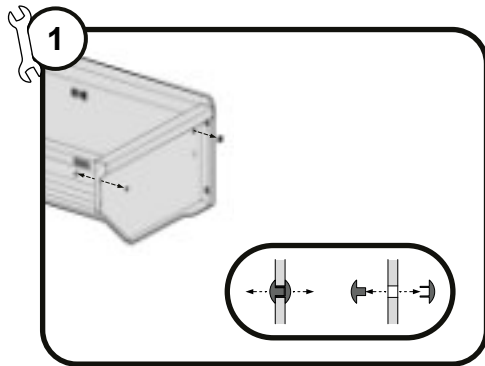

Version 2024-02-24

TOWEL HOLDER					
Type	Item number	W	D	H	Compatibility
WB15-HH	22-1016-T350	437	100	65	SOLIDUM Standard
WB15-HH+	22-1016-T500	587	100	65	SOLIDUM PLUS

- A — 1x 
- D — 2x 
- E — 2x 
- F — 4x 