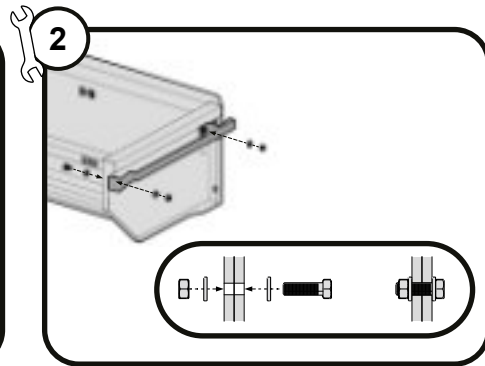

Version 2024-02-24

TOWEL HOLDER					
Type	Item number	W	D	H	Compatibility
WB15-HH	22-1016-T350	437	100	65	SOLIDUM Standard
WB15-HH+	22-1016-T500	587	100	65	SOLIDUM PLUS

- A — 1x 
- D — 2x 
- E — 2x 
- F — 4x 