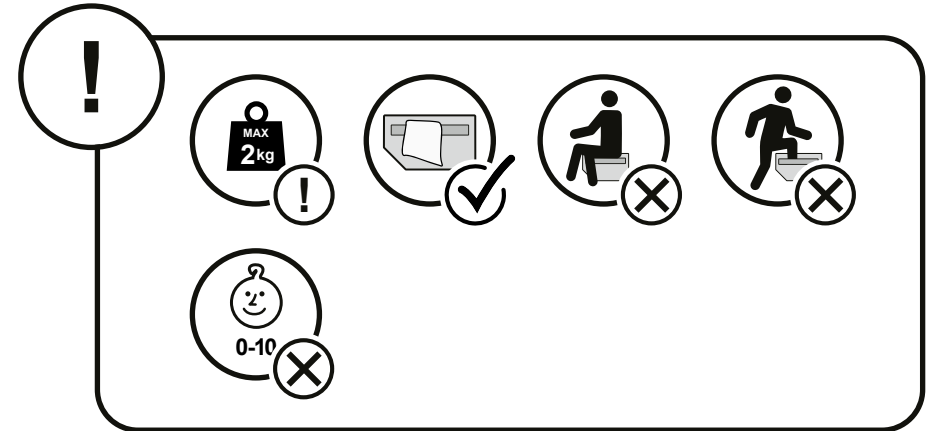

TOWEL HOLDER					
Type	Item number	W	D	H	Compatibility
WB15-HH	22-1016-T350	437	100	65	SOLIDUM Standard
WB15-HH+	22-1016-T500	587	100	65	SOLIDUM PLUS

- A — 1x
- D — 2x
- E — 2x
- F — 4x