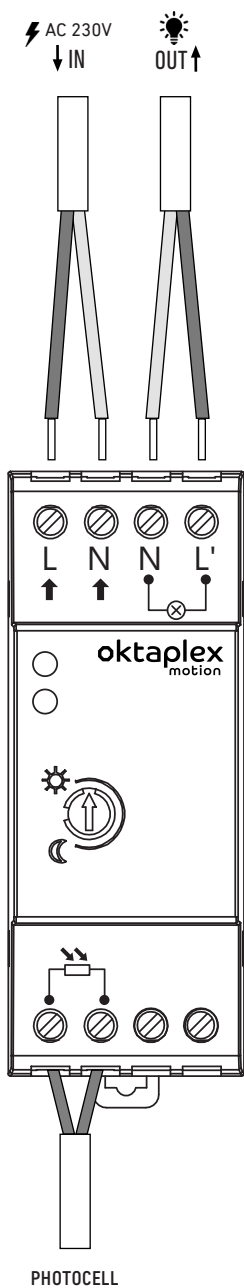

INSTALLATION

4

5