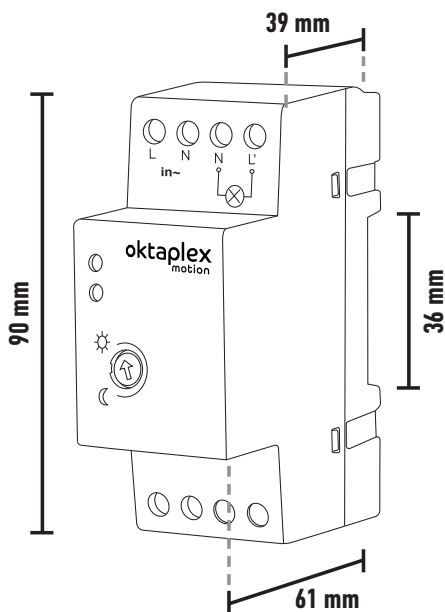

EDI

22021

oktaplex motion

- | | | | | | |
|-----------|-------------------------------|-----------|-------------------------|-----------|--------------------------|
| DE | - Montageanleitung | NL | - Montage-instructies | RO | - Instrucțiuni de montaj |
| FR | - Instructions de montage | SE | - Monteringsanvisningar | PL | - Instrukcje montażu |
| ES | - Instrucciones de montaje | CZ | - Návod k montáži | GB | - Mounting instructions |
| IT | - Istruzioni per il montaggio | SK | - Návod na montáž | PT | - Instruções de montagem |