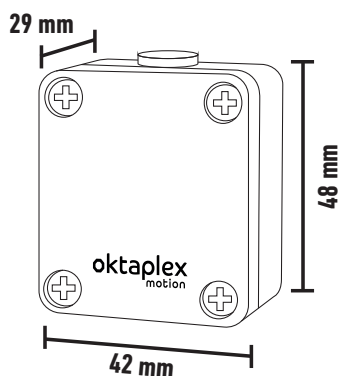

WhatsApp

EDI

Dämmerungssensor für Innen/Außen (Siehe Hinweis zur IP Schutzart) /
Capteur crépusculaire pour l'intérieur/l'extérieur (voir la remarque sur le type de protection IP) /
Sensor crepuscular para uso interior/exterior (véase la nota sobre la clase de protección IP) /
Sensore crepuscolare per uso interno/esterno (vedere nota sulla classe di protezione IP) /
Schemersensor voor binnen/buiten (zie opmerking over IP-beschermingsklasse) / Skymningsensor för
inomhus- och utomhusbruk (se anmärkning om IP-skyddsklass) / Soumrakový senzor pro
vnitřní/venkovní použití (viz poznámka o třídě krytí IP) / Súmrakový snímač na vnútorné/vonkajšie
použitie (pozri poznámku o triede ochrany IP) / Senzor crepuscular pentru utilizare
în interior/exterior (a se vedea nota privind clasa de protecție IP) / Czujnik zmierzchu
do zastosowań wewnątrznych/zewnątrznych (Patrz uwaga dotycząca stopnia ochrony IP) /
Twilight sensor for indoor/outdoor (See note on IP protection class) / Sensor crepuscular para interi-
ores/exteriores (ver nota sobre a classe de proteção IP)